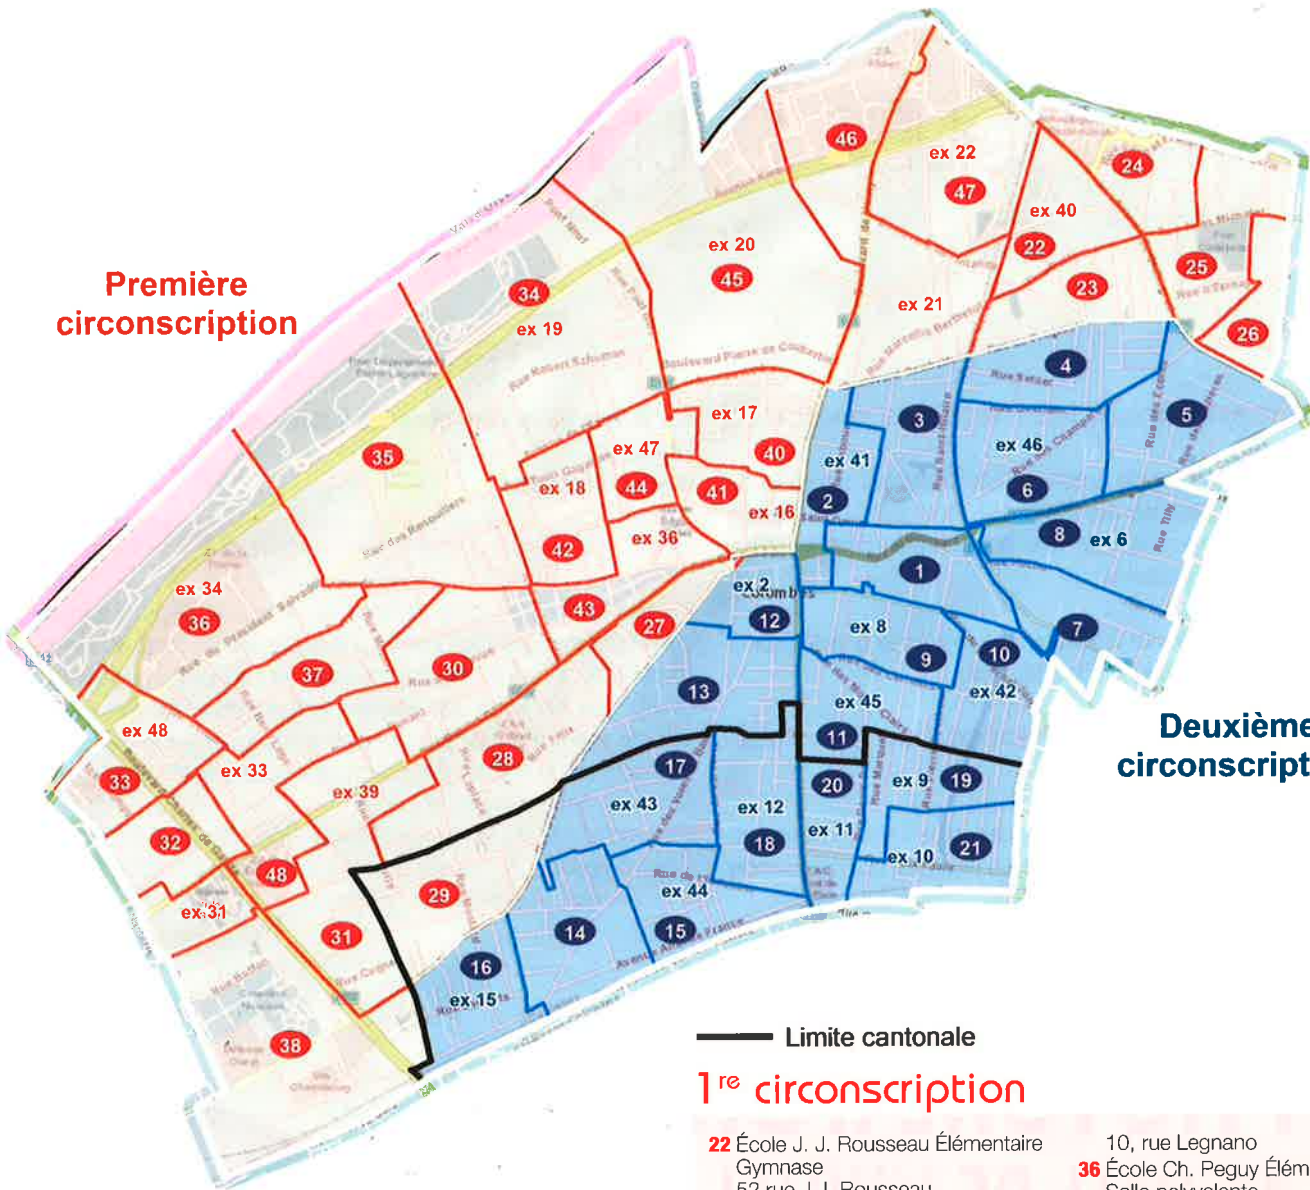

Première circonscription

Deuxième circonscription

2^e circonscription

- | | |
|---|--|
| 1 Hôtel de Ville
Salon d'honneur et bv.
centralisateur | Réfectoire
18, rue des Monts Clairs |
| 2 École Maintenon Élémentaire B
(ex Mater)
Salle de motricité
3, rue des Gyznas | 12 Tribunal d'Instance
9, rue G. Péri |
| 3 École Maintenon Élémentaire
Gymnase
42, rue Saint Denis | 13 École Léon Bourgeois
Élémentaire A
Réfectoire
7, rue L. Bourgeois |
| 4 École Victor Hugo Élémentaire
Salle polyvalente
58, rue des Écoles | 14 École Jules Verne Maternelle
Salle de danse
189, rue des Voies du Bois |
| 5 École Victor Hugo Élémentaire
Réfectoire
58, rue des Écoles | 15 École Jules Verne Maternelle
Réfectoire
189, rue des Voies du Bois |
| 6 École Victor Hugo Maternelle
Salle de motricité
108, rue des Champarons | 16 École Anne Franck Maternelle
Salle polyvalente
283, rue d'Estienne d'Orves |
| 7 École Hoche Maternelle
Réfectoire
128, rue Hoche | 17 École Léon Bourgeois
Élémentaire B
Gymnase
3, rue L. Bourgeois |
| 8 École Hoche Élémentaire
Préau
119, rue Hoche | 18 École Léon Bourgeois
Élémentaire B
Préau
3, rue L. Bourgeois |
| 9 École Lazare Carnot
Élémentaire
Salle polyvalente
18, rue des Monts Clairs | 19 École D. Papin Maternelle
Salle de motricité
Square Denis Papin |
| 10 École Lazare Carnot
Élémentaire
Centre de loisirs
18, rue des Monts Clairs | 20 École D. Papin Maternelle
Réfectoire
Square Denis Papin |
| 11 École Lazare Carnot
Élémentaire | 21 École G. Bienvenu Maternelle
Salle de motricité
12/16, rue L. Carnot |